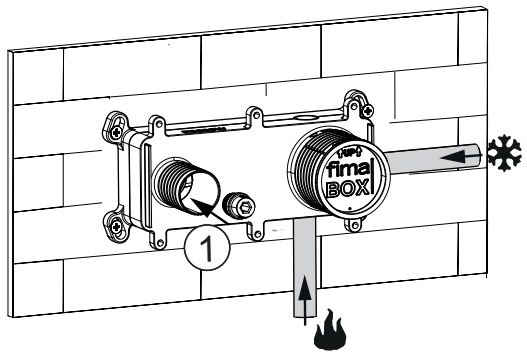

1

SISTEMI DI FISSAGGIO PER MURATURA
FIXTURES FOR WALLS
SYSTÈMES DE FIXATION POUR LES MURS
BEFESTIGUNGSSYSTEME FÜR MAUERWERK
SISTEMA DE FIJACIÓN PARA MAMPOSTERÍA
СИСТЕМЫ ФИКСАЦИИ ДЛЯ УСТАНОВКИ В СТЕНУ ИЗ КЛАДКИ

SISTEMI DI FISSAGGIO PER CARTONGESSO
FIXTURES FOR PLASTERBOARD
SYSTÈMES DE FIXATION POUR LE PLACOPLÂTRE
BEFESTIGUNGSSYSTEME FÜR GIPSKARTON
SISTEMA DE FIJACIÓN PARA CARTÓN YES
СИСТЕМЫ ФИКСАЦИИ ДЛЯ УСТАНОВКИ В СТЕНУ ГИПСОКАРТОНА

2

3