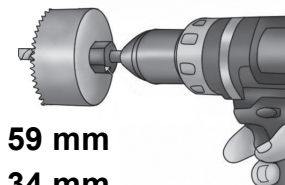

FIMABASINBOX

F3600W

17 mm