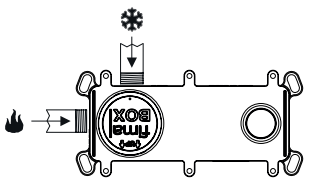

F_____ WX5.180