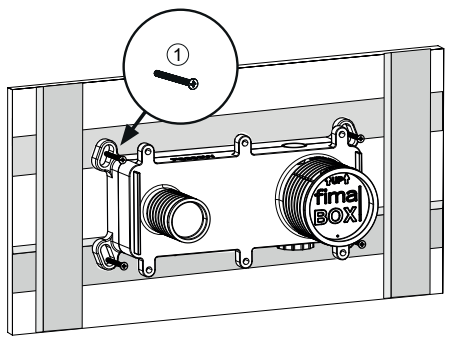

F_____ WX8.180

F_____ WX9.180

.180 VERSION

F_____ VWX5

VERTICAL VERSION

1

SISTEMI DI FISSAGGIO PER MURATURA
 FIXTURES FOR WALLS
 SYSTÈMES DE FIXATION POUR LES MURS
 BEFESTIGUNGSSYSTEME FÜR MAUERWERK
 SISTEMA DE FIJACIÓN PARA MAMPOSTERÍA
 СИСТЕМЫ ФИКСАЦИИ ДЛЯ УСТАНОВКИ В СТЕНУ ИЗ КЛАДКИ

SISTEMI DI FISSAGGIO PER CARTONGESSO
 FIXTURES FOR PLASTERBOARD
 SYSTÈMES DE FIXATION POUR LE PLACOPLÂTRE
 BEFESTIGUNGSSYSTEME FÜR GIPSKARTON
 SISTEMA DE FIJACIÓN PARA CARTÓN YES
 СИСТЕМЫ ФИКСАЦИИ ДЛЯ УСТАНОВКИ В СТЕНУ ГИПСОКАРТОНА