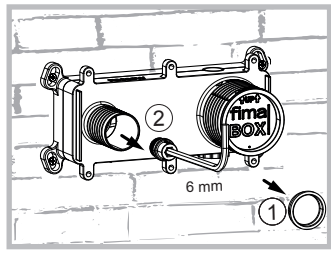

1

SISTEMI DI FISSAGGIO PER MURATURA
FIXTURES FOR WALLS
SYSTÈMES DE FIXATION POUR LES MURS
BEFESTIGUNGSSYSTEME FÜR MAUERWERK
SISTEMA DE FIJACIÓN PARA MAMPOSTERÍA
СИСТЕМЫ ФИКСАЦИИ ДЛЯ УСТАНОВКИ В СТЕНУ ИЗ КЛАДКИ

SISTEMI DI FISSAGGIO PER CARTONGESSO
FIXTURES FOR PLASTERBOARD
SYSTÈMES DE FIXATION POUR LE PLACOPLÂTRE
BEFESTIGUNGSSYSTEME FÜR GIPSKARTON
SISTEMA DE FIJACIÓN PARA CARTÓN YES
СИСТЕМЫ ФИКСАЦИИ ДЛЯ УСТАНОВКИ В СТЕНУ ГИПСОКАРТОНА

2

3