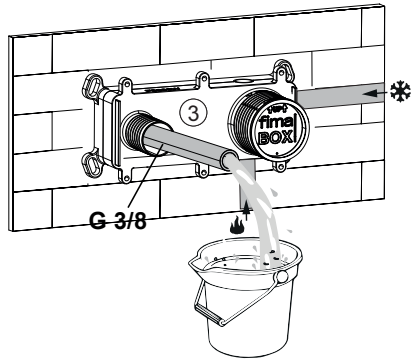

1

SISTEMI DI FISSAGGIO PER MURATURA
FIXTURES FOR WALLS
SYSTÈMES DE FIXATION POUR LES MURS
BEFESTIGUNGSSYSTEME FÜR MAUERWERK
SISTEMA DE FIJACIÓN PARA MAMPOSTERÍA
СИСТЕМЫ ФИКСАЦИИ ДЛЯ УСТАНОВКИ В СТЕНУ ИЗ КЛАДКИ

SISTEMI DI FISSAGGIO PER CARTONGESSO
FIXTURES FOR PLASTERBOARD
SYSTÈMES DE FIXATION POUR LE PLACOPLÂTRE
BEFESTIGUNGSSYSTEME FÜR GIPSKARTON
SISTEMA DE FIJACIÓN PARA CARTÓN YES
СИСТЕМЫ ФИКСАЦИИ ДЛЯ УСТАНОВКИ В СТЕНУ ГИПСОКАРТОНА

2

3