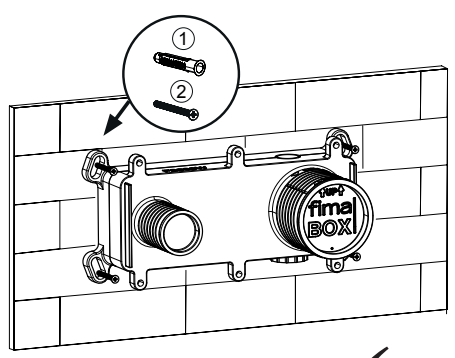

1

SISTEMI DI FISSAGGIO PER MURATURA
FIXTURES FOR WALLS
SYSTÈMES DE FIXATION POUR LES MURS
BEFESTIGUNGSSYSTEME FÜR MAUERWERK
SISTEMA DE FIJACIÓN PARA MAMPOSTERÍA
СИСТЕМЫ ФИКСАЦИИ ДЛЯ УСТАНОВКИ В СТЕНУ ИЗ КЛАДКИ

SISTEMI DI FISSAGGIO PER CARTONGESSO
FIXTURES FOR PLASTERBOARD
SYSTÈMES DE FIXATION POUR LE PLACOPLÂTRE
BEFESTIGUNGSSYSTEME FÜR GIPSKARTON
SISTEMA DE FIJACIÓN PARA CARTÓN YES
СИСТЕМЫ ФИКСАЦИИ ДЛЯ УСТАНОВКИ В СТЕНУ ГИПСОКАРТОНА