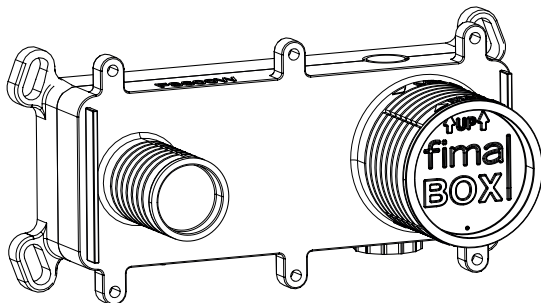

FIMABASINBOX

F3600W

17 mm

F_____ WX5

F_____ WX8

F_____ WX9

STANDARD VERSION

F_____ WX5.180

F_____ WX8.180

F_____ WX9.180

.180 VERSION

F_____ VWX5

VERTICAL VERSION

1

SISTEMI DI FISSAGGIO PER MURATURA
 FIXTURES FOR WALLS
 SYSTÈMES DE FIXATION POUR LES MURS
 BEFESTIGUNGSSYSTEME FÜR MAUERWERK
 SISTEMA DE FIJACIÓN PARA MAMPOSTERÍA
 СИСТЕМЫ ФИКСАЦИИ ДЛЯ УСТАНОВКИ В СТЕНУ ИЗ КЛАДКИ