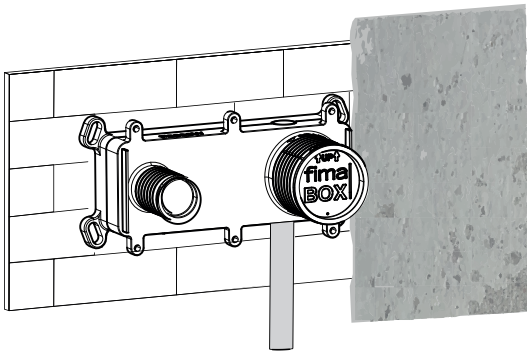

SISTEMI DI FISSAGGIO PER CARTONGESSO
 FIXTURES FOR PLASTERBOARD
 SYSTÈMES DE FIXATION POUR LE PLACOPLÂTRE
 BEFESTIGUNGSSYSTEME FÜR GIPSKARTON
 SISTEMA DE FIJACIÓN PARA CARTÓN YES
 СИСТЕМЫ ФИКСАЦИИ ДЛЯ УСТАНОВКИ В СТЕНУ ГИПСОКАРТОНА

2

3

SOLO IN CASO DI UTILIZZO DELL'IMPIANTO PRIMA DELL'INSTALLAZIONE DELLE PARTI ESTERNE
ONLY IN CASE OF USE OF THE WATER SYSTEM WITHOUT HAVING INSTALLED THE EXTERNAL PARTS
SEULEMENT EN CAS D'UTILISATION DU SYSTÈME D'EAU SANS AVOIR ENCORE INSTALLE LES PARTIES EXTÉRIEURES
ZU MONTIEREN NUR WENN MAN DIE SICHTTEILE NICHT MONTIERT ABER TROTZDEM DAS WASSER BENUTZT
SOLO EN CASO DE USO DE LA INSTALACIÓN SIN TENER MONTADAS LAS PARTES EXTERNAS
В СЛУЧАЕ ИСПОЛЬЗОВАНИЯ СИСТЕМЫ ДО УСТАНОВКИ ВНЕШНИХ ЧАСТЕЙ

4a

4b

USARE LA DIMA IN CARTONE
NELLA CONFEZIONE

1

2

3

5

6