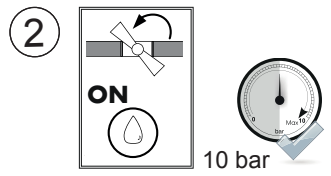

1

SISTEMI DI FISSAGGIO PER MURATURA
FIXTURES FOR WALLS
SYSTÈMES DE FIXATION POUR LES MURS
BEFESTIGUNGSSYSTEME FÜR MAUERWERK
SISTEMA DE FIJACIÓN PARA MAMPOSTERÍA
СИСТЕМЫ ФИКСАЦИИ ДЛЯ УСТАНОВКИ В СТЕНУ ИЗ КЛАДКИ

SISTEMI DI FISSAGGIO PER CARTONGESSO
FIXTURES FOR PLASTERBOARD
SYSTÈMES DE FIXATION POUR LE PLACOPLÂTRE
BEFESTIGUNGSSYSTEME FÜR GIPSKARTON
SISTEMA DE FIJACIÓN PARA CARTÓN YES
СИСТЕМЫ ФИКСАЦИИ ДЛЯ УСТАНОВКИ В СТЕНУ ГИПСОКАРТОНА

2

3