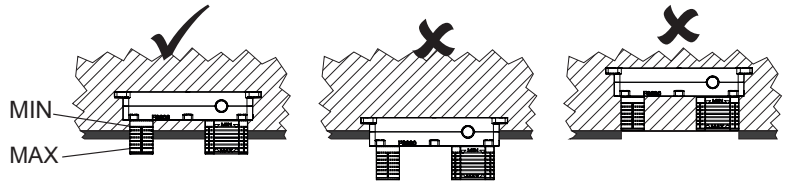

1

SISTEMI DI FISSAGGIO PER MURATURA
FIXTURES FOR WALLS
SYSTÈMES DE FIXATION POUR LES MURS
BEFESTIGUNGSSYSTEME FÜR MAUERWERK
SISTEMA DE FIJACIÓN PARA MAMPOSTERÍA
СИСТЕМЫ ФИКСАЦИИ ДЛЯ УСТАНОВКИ В СТЕНУ ИЗ КЛАДКИ

SISTEMI DI FISSAGGIO PER CARTONGESSO
FIXTURES FOR PLASTERBOARD
SYSTÈMES DE FIXATION POUR LE PLACOPLÂTRE
BEFESTIGUNGSSYSTEME FÜR GIPSKARTON
SISTEMA DE FIJACIÓN PARA CARTÓN YES
СИСТЕМЫ ФИКСАЦИИ ДЛЯ УСТАНОВКИ В СТЕНУ ГИПСОКАРТОНА